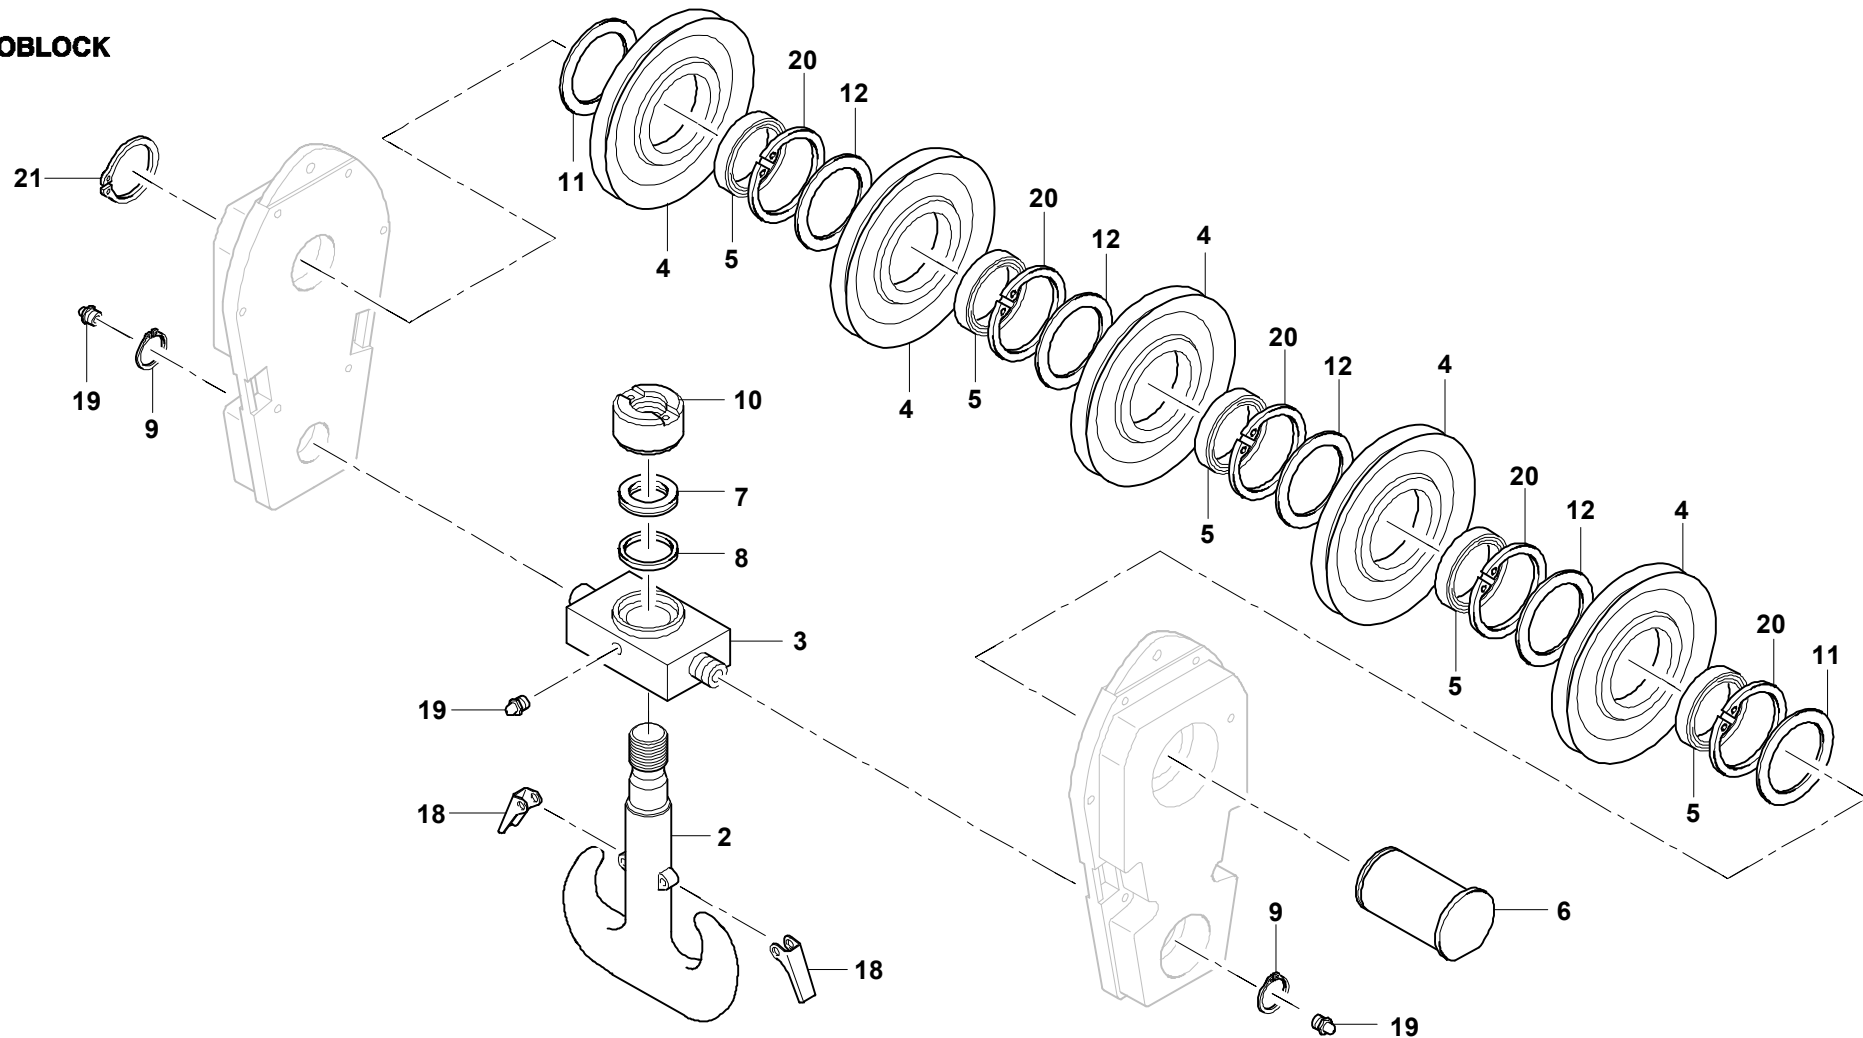

GROVE

HAKENFLASCHE 125 t

HOOK BLOCK 125 t

BILDTADEL
PICTORIAL DISPLAY

11.08

3012822-ETL D

1/4

GMK 5220
BE 705
G 525**EUROBLOCK**

GROVE

HAKENFLASCHE 125 t

HOOK BLOCK 125 t

BILDTADEL
PICTORIAL DISPLAY**GMK 5220**
BE 705
G 525

11.08

3012822-ETL D

2/4

EUROBLOCK

3012822-D-BL02-1108-0000

GROVE

HAKENFLASCHE 125 t
HOOK BLOCK 125 t

BILDТАFЕL
PICTORIAL DISPLAY

GMK 5220
BE 705
G 525

11.08

3012822-ETL D

3/4

DE HAAN

3012822-D-BL03-1108-0000

GROVE

HAKENFLASCHE 125 t
HOOK BLOCK 125 t

BILDTAFEL
PICTORIAL DISPLAY

11.08

3012822-ETL D

4/4