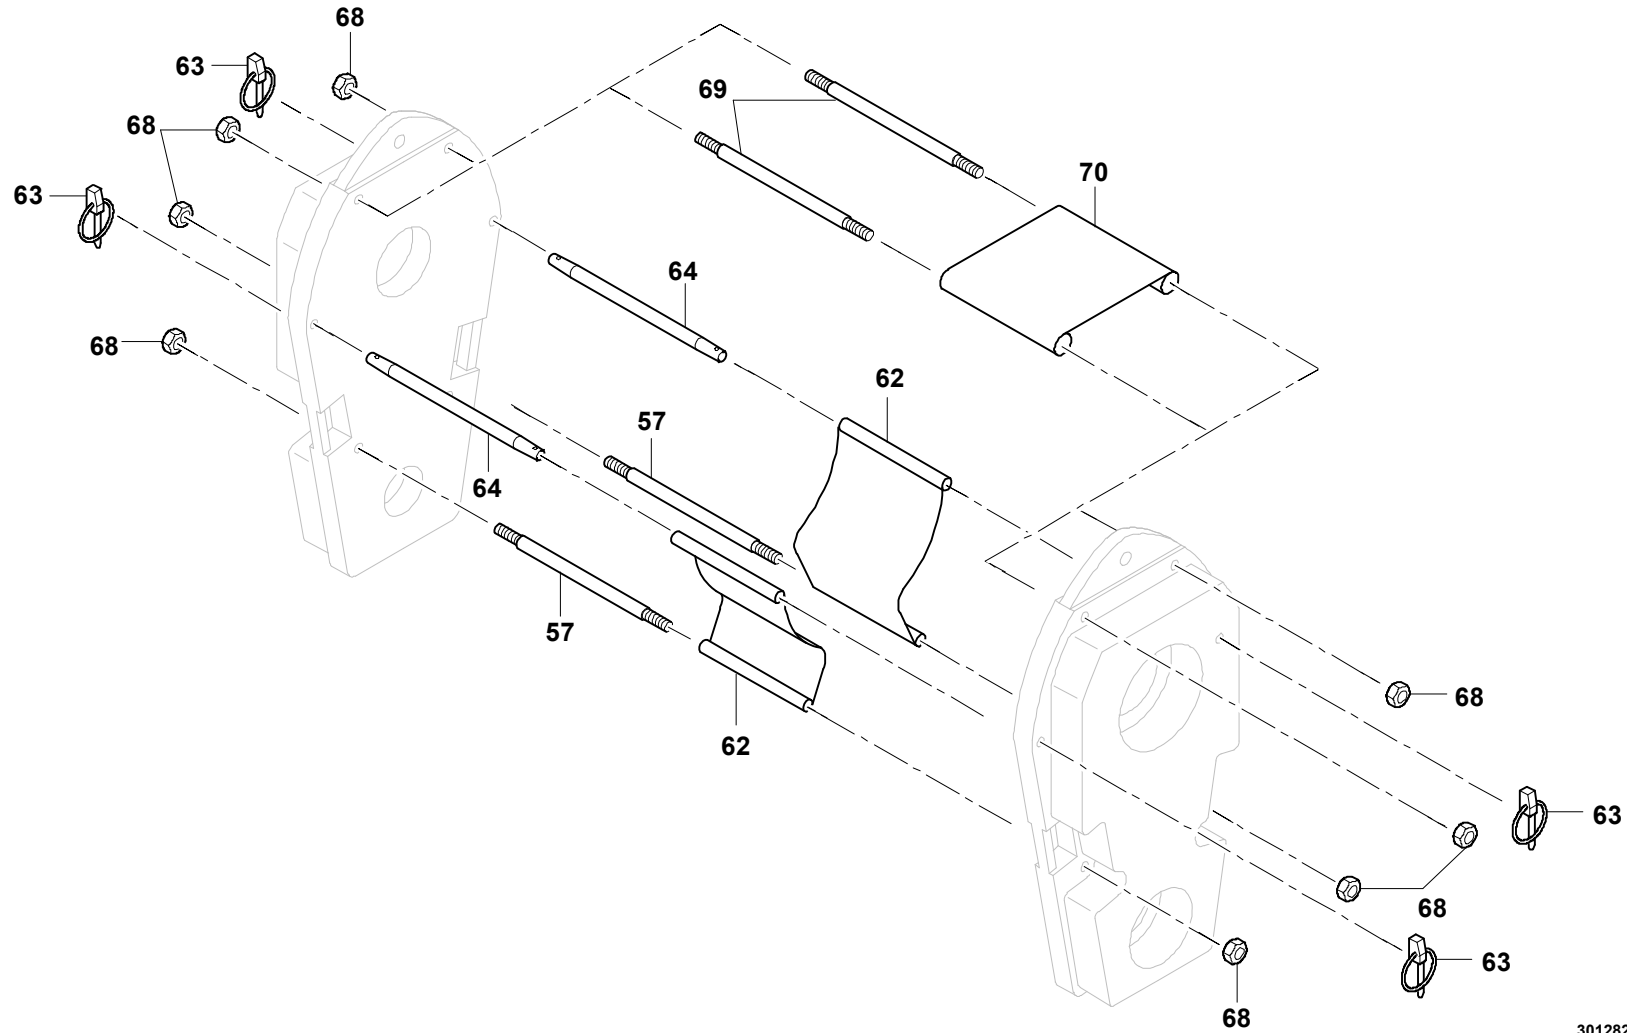

GROVE

HAKENFLASCHE 125 t
HOOK BLOCK 125 t

BILDTAFEL
PICTORIAL DISPLAY

11.08

3012822-ETL D

4/4

GMK 5220
BE 705
G 525

DE HAAN

3012822-D-BL04-1108-0000