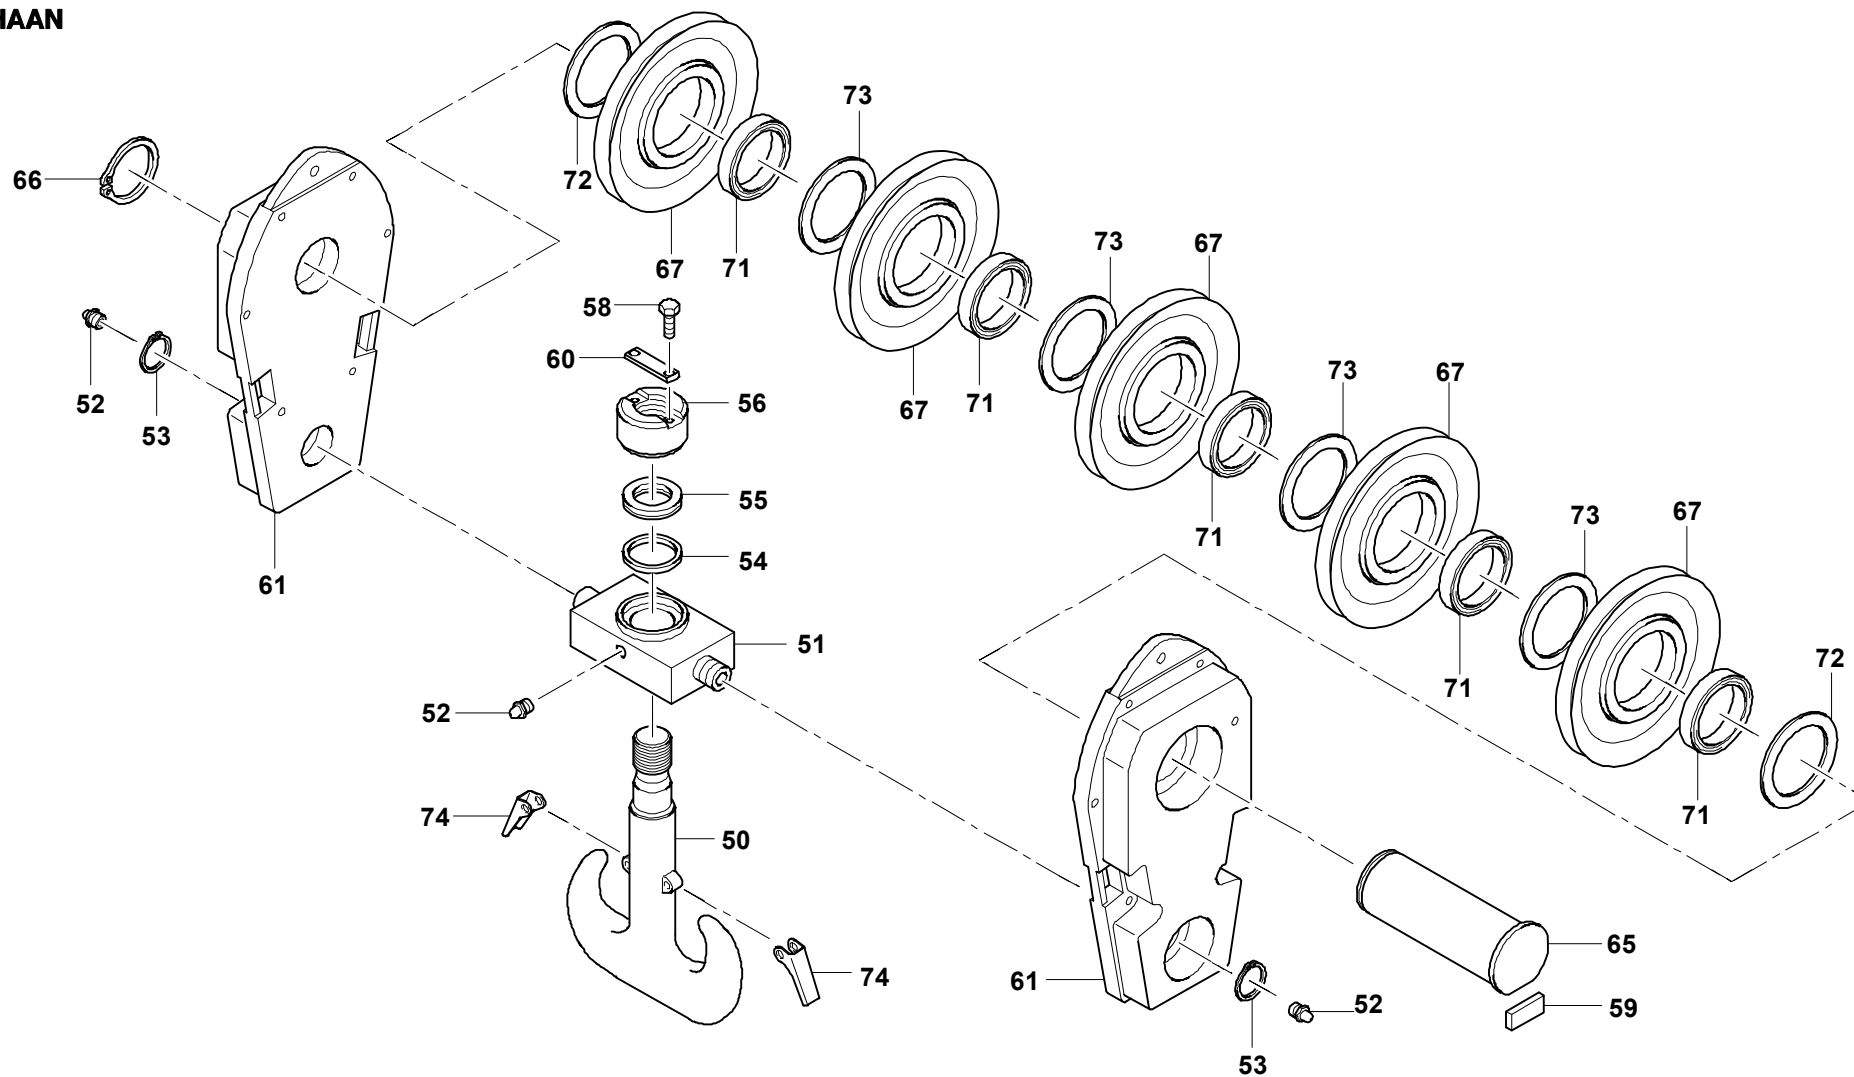

GROVE

HAKENFLASCHE 125 t

HOOK BLOCK 125 t

BILDTADEL
PICTORIAL DISPLAY

11.08

3012822-ETL D

1/4

GMK 5220
BE 705
G 525**EUROBLOCK**

GROVE

HAKENFLASCHE 125 t

HOOK BLOCK 125 t

BILDTADEL
PICTORIAL DISPLAY**GMK 5220**
BE 705
G 525

11.08

3012822-ETL D

2/4

EUROBLOCK

3012822-D-BL02-1108-0000

GROVE

HAKENFLASCHE 125 t
HOOK BLOCK 125 t

BILDТАFЕL
PICTORIAL DISPLAY

GMK 5220
BE 705
G 525

11.08

3012822-ETL D

3/4

DE HAAN

3012822-D-BL03-1108-0000

GROVE

HAKENFLASCHE 125 t
HOOK BLOCK 125 t

BILDTAFEL
PICTORIAL DISPLAY

11.08

3012822-ETL D

4/4