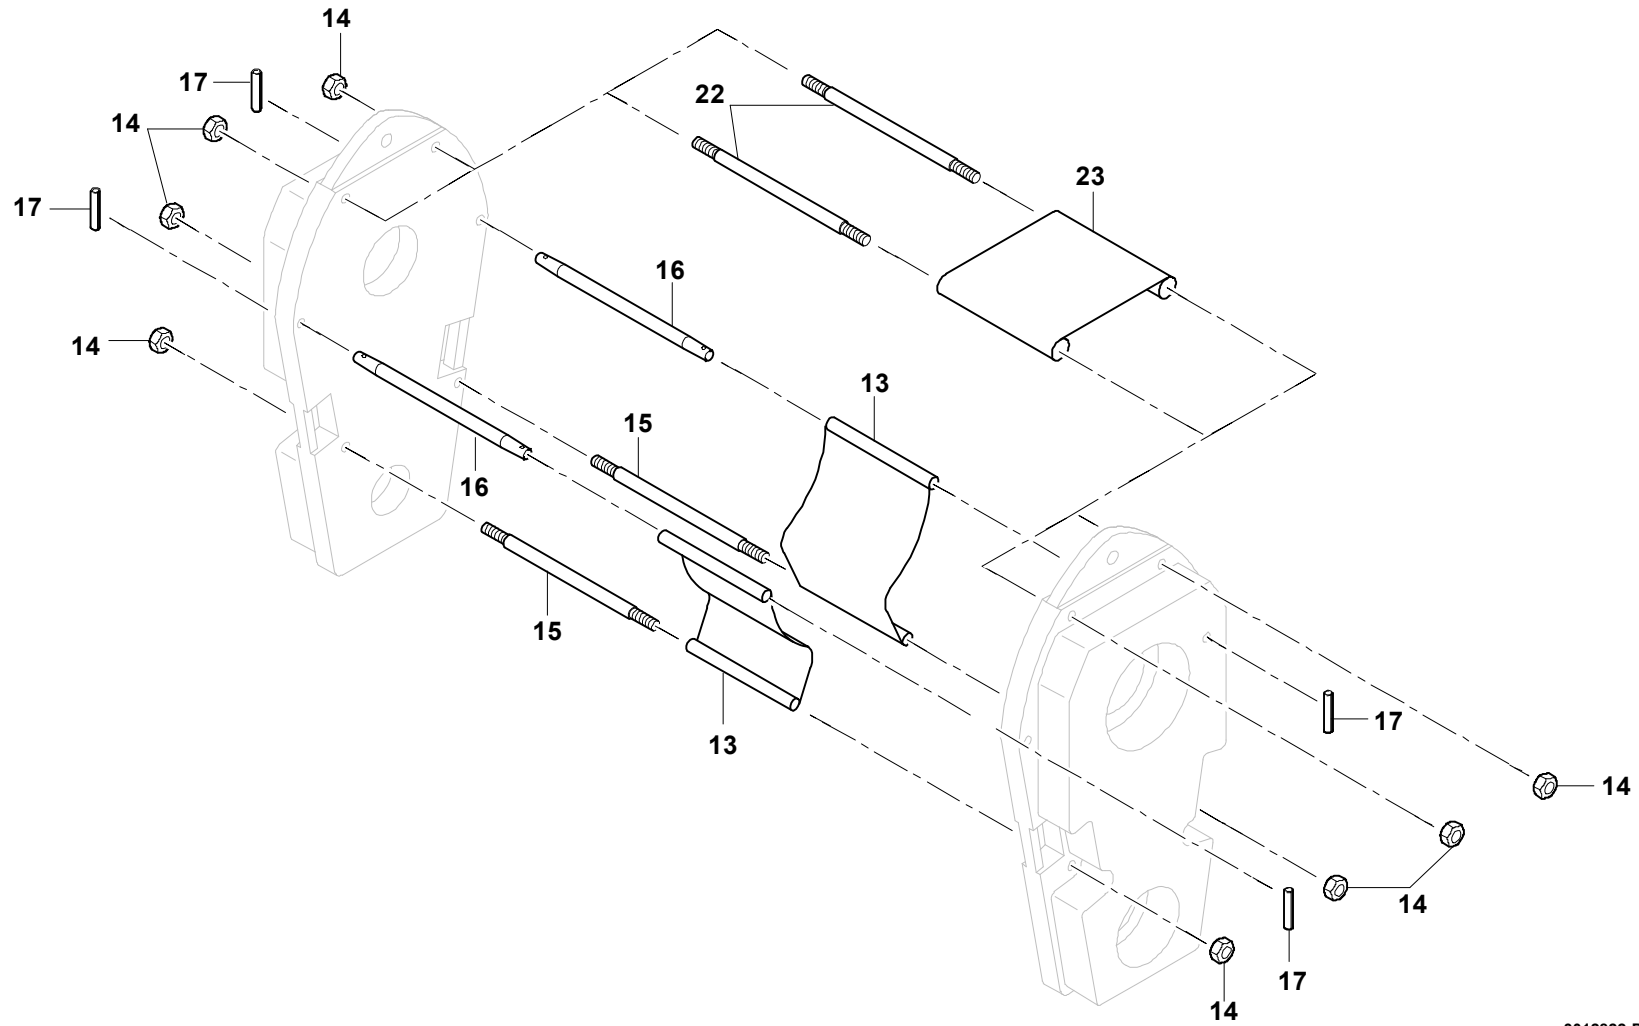

GROVE

HAKENFLASCHE 125 t

HOOK BLOCK 125 t

BILDTADEL
PICTORIAL DISPLAY

11.08

3012822-ETL D

1/4

GMK 5220
BE 705
G 525**EUROBLOCK**

GROVE

HAKENFLASCHE 125 t

HOOK BLOCK 125 t

BILDTADEL
PICTORIAL DISPLAY**GMK 5220**
BE 705
G 525

11.08

3012822-ETL D

2/4

EUROBLOCK

3012822-D-BL02-1108-0000

GROVE

HAKENFLASCHE 125 t
HOOK BLOCK 125 t

BILDТАFЕL
PICTORIAL DISPLAY

GMK 5220
BE 705
G 525

11.08

3012822-ETL D

3/4

DE HAAN

3012822-D-BL03-1108-0000

GROVE

HAKENFLASCHE 125 t
HOOK BLOCK 125 t

BILDTAFEL
PICTORIAL DISPLAY

11.08

3012822-ETL D

4/4